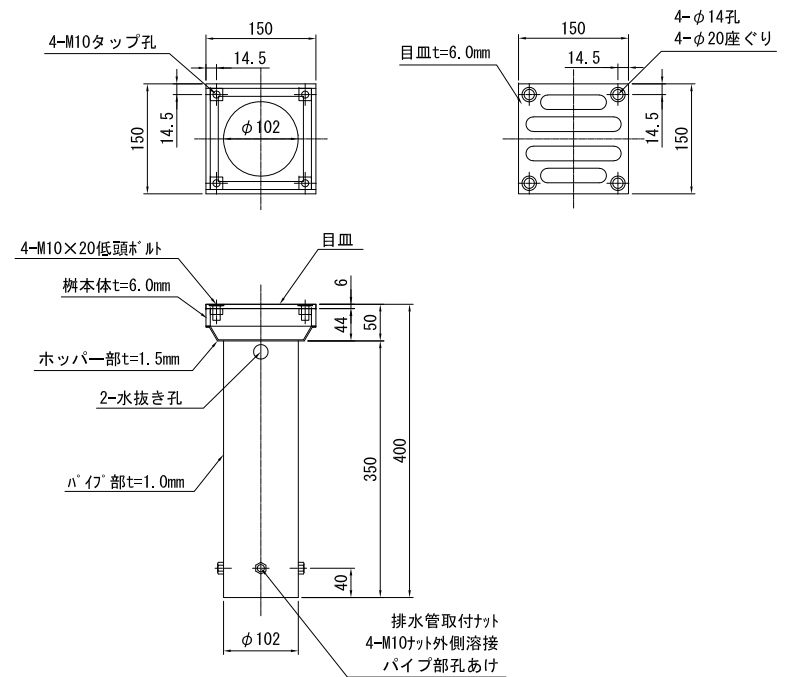

排水装置

TSステンレス排水装置

TSステンレス排水柵詳細図
TSDR-MH

目皿詳細図

TSステンレス排水柵詳細図
TSDR-MH

目皿詳細図

- 注) 1. 特記なき材質はすべてSUS304とする。
 2. 排水装置はTSステンレス排水装置に準ずる。
 3. t=2.0未満のステンレス鋼材溶接部内外面に対し耐食性向上の措置を講じる。
 4. 現地調査にて寸法確定後製作する。