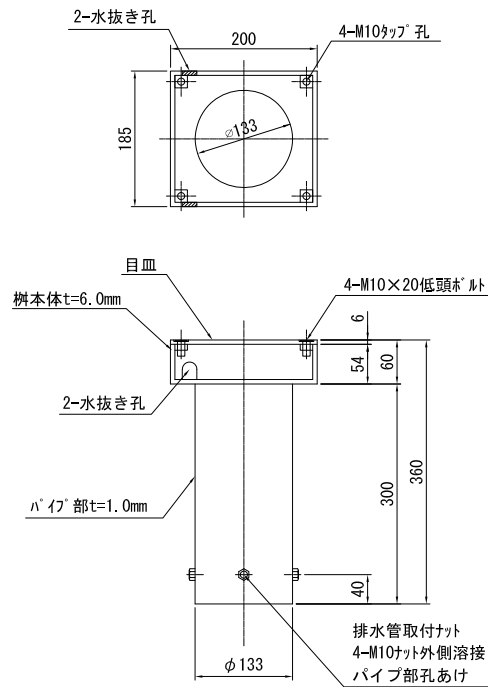

排水装置

TSステンレス排水装置

TSステンレス排水柵詳細図
TSDR-MH

目皿詳細図

TSステンレス排水柵詳細図
TSDR-MH

目皿詳細図

- 注) 1. 特記なき材質はすべてSUS304とする。
 2. 排水装置はTSステンレス排水装置に準ずる。
 3. t=2.0未満のステンレス鋼材溶接部内外面に対し耐食性向上の措置を講じる。
 4. 現地調査にて寸法確定後製作する。