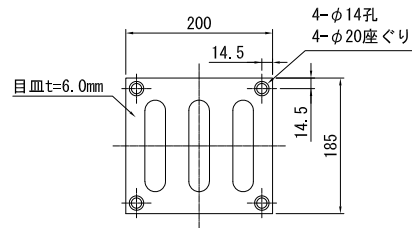

排水装置

TSステンレス排水装置

TSステンレス排水柵詳細図
TSDR-MH

目皿詳細図

TSステンレス排水柵詳細図
TSDR-MH

目皿詳細図

- 注) 1. 特記なき材質はすべてSUS304とする。
 2. 排水装置はTSステンレス排水装置に準ずる。
 3. t=2.0未満のステンレス鋼材溶接部内外面に対し耐食性向上の措置を講じる。
 4. 現地調査にて寸法確定後製作する。